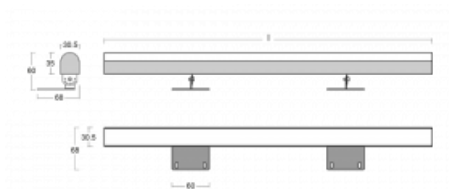

Svítidlo

Finí

160-202K-15GGD/840, E

Samostatné svítidlo Fini je neviditelné svítidlo, které umocní atmosféru každého interiéru. Svítidla jsou polohovatelná a díky tomu docílíte ideálního světelného efektu, který je navíc bez stínů. Sestavte si za sebe libovolný počet samostatných svítidel o délkách 850 mm, 1130 mm, 1410 mm nebo 1690 mm. Nabízíme tři úrovně světelného toku, Tunable White verzi a důležité krytí IP40. Konstrukce niky je optimální ve výšce od 25 cm, ve které lze světelný efekt celkem snadno upravovat naklopením svítidla.

Technický výkres

Typ montáže	Přisazené
Typ vyzařování	Přímé
Tvar svítidla	Hranaté
Barva svítidla	Stříbrná
Materiál	Hliník
Životnost	L80/B20 50 000 hodin
Záruka	5 let
Popis svítidla	Svítidlo přisazené
Rozměry	850 mm × 68 mm × 60 mm
Hmotnost	1.8 kg
Světelný zdroj	LED MODUL
Druh optiky	Opálový difusor
Světelný tok*	2000 lm
Teplota chromatičnosti	4000 K studená bílá
Měrný výkon	127 lm/W
MacAdam zdroje	3
Index podání barev	80
UGR max. X=4H Y=8H, ρ=70,50,20	24.1
Příkon svítidla*	15.8 W
Zapojení svítidla	DALI
Elektrické napětí	220-240V
Frekvence	50/60Hz