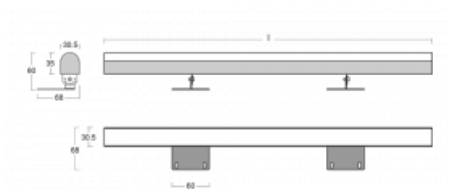

Technický výkres

Typ montáže	Přisazené
Typ vyzařování	Přímé
Tvar svítidla	Hranaté
Barva svítidla	Stříbrná
Materiál	Hliník
Životnost	L80/B20 50 000 hodin
Záruka	60 měsíců
Popis svítidla	Svítidlo přisazené
Rozměry	850 mm × 68 mm × 60 mm
Světelný zdroj	LED MODUL
Druh optiky	Opálový difusor
Světelný tok	1900 lm ± 10 %
Teplota chromatičnosti	3000 K teplá bílá
Měrný výkon	120 lm/W
MacAdam zdroje	3
Index podání barev	80
UGR max. X=4H Y=8H, ρ=70,50,20	23.9
Příkon svítidla	15.8 W ± 10 %
Zapojení svítidla	Stmívatelné DALI
Elektrické napětí	220-240V
Frekvence	50/60Hz

CE IP 40