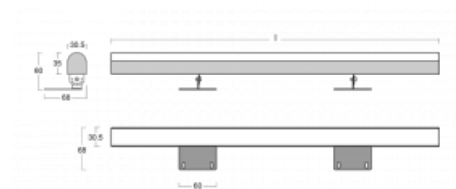

Svítidlo

Fini

160-202K-15GEE/840, E

Samostatné svítidlo Fini je neviditelné svítidlo, které umocní atmosféru každého interiéru. Svítidla jsou polohovatelná a díky tomu docílíte ideálního světelného efektu, který je navíc bez stínů. Sestavte si za sebe libovolný počet samostatných svítidel o délkách 850 mm, 1130 mm, 1410 mm nebo 1690 mm. Nabízíme tři úrovně světelného toku, Tunable White verzi a důležité krytí IP40. Konstrukce niky je optimální ve výšce od 25 cm, ve které lze světelný efekt celkem snadno upravovat naklopením svítidla.

Technický výkres

Typ montáže	Přisazené
Typ vyzařování	Přímé
Tvar svítidla	Hranaté
Barva svítidla	Stříbrná
Materiál	Hliník
Životnost	L80/B20 50 000 hodin
Záruka	60 měsíců
Popis svítidla	Svítidlo přisazené
Rozměry	850 mm × 68 mm × 60 mm
Světelný zdroj	LED MODUL
Druh optiky	Opálový difusor
Světelný tok*	1450 lm ± 10 %
Teplota chromatičnosti	4000 K studená bílá
Měrný výkon	129 lm/W
MacAdam zdroje	3
Index podání barev	80
UGR max. X=4H Y=8H, ρ=70,50,20	23
Příkon svítidla	11,2 W ± 10 %
Zapojení svítidla	Předřadník nestmívatelný
Elektrické napětí	220-240V
Frekvence	50/60Hz