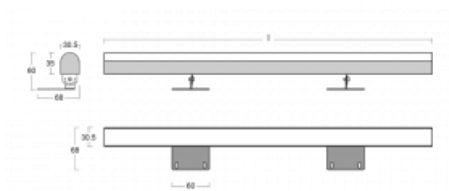

# Fini

160-202K-15GEE/840, E

Samostatné svítidlo Fini je neviditelné svítidlo, které umocní atmosféru každého interiéru. Svítidla jsou polohovatelná a díky tomu docílíte ideálního světelného efektu, který je navíc bez stínů. Sestavte si za sebe libovolný počet samostatných svítidel o délkách 850 mm, 1130 mm, 1410 mm nebo 1690 mm. Nabízíme tři úrovně světelného toku, Tunable White verzi a důležité krytí IP40. Konstrukce niky je optimální ve výšce od 25 cm, ve které lze světelný efekt celkem snadno upravovat naklopením svítidla.

## Technický výkres

Typ montáže	Přisazené
Typ vyzařování	Přímé
Tvar svítidla	Hranaté
Barva svítidla	Stříbrná
Materiál	Hliník
Životnost	L80/B20 50 000 hodin
Záruka	5 let
Popis svítidla	Svítidlo přisazené
Rozměry	850 mm × 68 mm × 60 mm
Světelný zdroj	LED MODUL
Druh optiky	Opálový difusor
Světelný tok*	1450 lm
Teplota chromatičnosti	4000 K studená bílá
Měrný výkon	129 lm/W
MacAdam zdroje	3
Index podání barev	80
UGR max. X=4H Y=8H, ρ=70,50,20	23
Příkon svítidla*	11.2 W
Zapojení svítidla	ON/OFF
Elektrické napětí	220-240V
Frekvence	50/60Hz