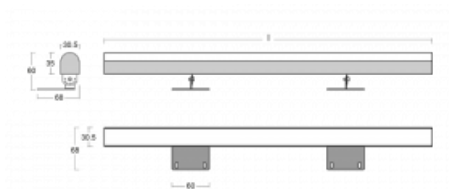

Svítidlo

Fini

160-202K-15GEE/830, E

Samostatné svítidlo Fini je neviditelné svítidlo, které umocní atmosféru každého interiéru. Svítidla jsou polohovatelná a díky tomu docílíte ideálního světelného efektu, který je navíc bez stínů. Sestavte si za sebe libovolný počet samostatných svítidel o délkách 850 mm, 1130 mm, 1410 mm nebo 1690 mm. Nabízíme tři úrovně světelného toku, Tunable White verzi a důležité krytí IP40. Konstrukce niky je optimální ve výšce od 25 cm, ve které lze světelný efekt celkem snadno upravovat naklopením svítidla.

Technický výkres

Typ montáže	Přisazené
Typ vyzařování	Přímé
Tvar svítidla	Hranaté
Barva svítidla	Stříbrná
Materiál	Hliník
Životnost	L80/B20 50 000 hodin
Záruka	60 měsíců
Popis svítidla	Svítidlo přisazené
Rozměry	850 mm × 68 mm × 60 mm
Světelný zdroj	LED MODUL
Druh optiky	Opálový difusor
Světelný tok*	1400 lm ± 10 %
Teplota chromatičnosti	3000 K teplá bílá
Měrný výkon	125 lm/W
MacAdam zdroje	3
Index podání barev	80
UGR max. X=4H Y=8H, ρ=70,50,20	22.9
Příkon svítidla	11.2 W ± 10 %
Zapojení svítidla	Předřadník nestmívatelný
Elektrické napětí	220-240V
Frekvence	50/60Hz