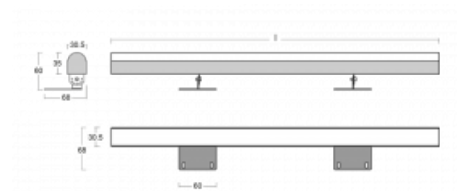

Svítidlo

Fini

160-202K-15GEE/830, E

Samostatné svítidlo Fini je neviditelné svítidlo, které umocní atmosféru každého interiéru. Svítidla jsou polohovatelná a díky tomu docílíte ideálního světelného efektu, který je navíc bez stínů. Sestavte si za sebe libovolný počet samostatných svítidel o délkách 850 mm, 1130 mm, 1410 mm nebo 1690 mm. Nabízíme tři úrovně světelného toku, Tunable White verzi a důležité krytí IP40. Konstrukce niky je optimální ve výšce od 25 cm, ve které lze světelný efekt celkem snadno upravovat naklopením svítidla.

Technický výkres

Typ montáže	Přisazené
Typ vyzařování	Přímé
Tvar svítidla	Hranaté
Barva svítidla	Stříbrná
Materiál	Hliník
Životnost	L80/B20 50 000 hodin
Záruka	5 let
Popis svítidla	Svítidlo přisazené
Rozměry	850 mm × 68 mm × 60 mm
Světelný zdroj	LED MODUL
Druh optiky	Opálový difusor
Světelný tok*	1400 lm
Teplota chromatičnosti	3000 K teplá bílá
Měrný výkon	125 lm/W
MacAdam zdroje	3
Index podání barev	80
UGR max. X=4H Y=8H, ρ=70,50,20	22.9
Příkon svítidla*	11.2 W
Zapojení svítidla	ON/OFF
Elektrické napětí	220-240V
Frekvence	50/60Hz

 **CE IP 40**

*±10 %

Ke stažení

Montážní návod

Fotografie