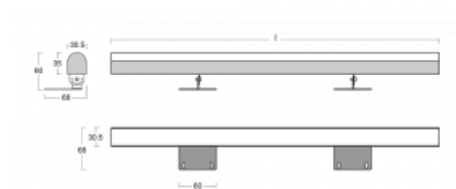

# Fini

160-202K-15GED/830, E

Samostatné svítidlo Fini je neviditelné svítidlo, které umocní atmosféru každého interiéru. Svítidla jsou polohovatelná a díky tomu docílíte ideálního světelného efektu, který je navíc bez stínů. Sestavte si za sebe libovolný počet samostatných svítidel o délkách 850 mm, 1130 mm, 1410 mm nebo 1690 mm. Nabízíme tři úrovně světelného toku, Tunable White verzi a důležité krytí IP40. Konstrukce niky je optimální ve výšce od 25 cm, ve které lze světelný efekt celkem snadno upravovat naklopením svítidla.

## Technický výkres

Typ montáže	Přisazené
Typ vyzařování	Přímé
Tvar svítidla	Hranaté
Barva svítidla	Stříbrná
Materiál	Hliník
Životnost	L80/B20 50 000 hodin
Záruka	60 měsíců
Popis svítidla	Svítidlo přisazené
Rozměry	850 mm × 68 mm × 60 mm
Světelný zdroj	LED MODUL
Druh optiky	Opálový difusor
Světelný tok	1400 lm ± 10 %
Teplota chromatičnosti	3000 K teplá bílá
Měrný výkon	125 lm/W
MacAdam zdroje	3
Index podání barev	80
UGR max. X=4H Y=8H, ρ=70,50,20	22.9
Příkon svítidla	11.2 W ± 10 %
Zapojení svítidla	Stmívatelné DALI
Elektrické napětí	220-240V
Frekvence	50/60Hz