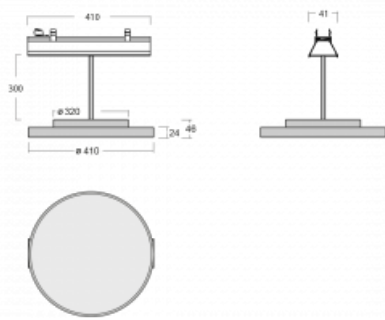

Svítidlo

Lina45-S

=145S-A40K-10GHTD/840, W

EPD®

Představte si lineární svítidlo, které dokáže uspokojit všechny vaše potřeby: splní UGR, má vysokou účinnost a sestavíte si ho dle svých přání. A navíc skvěle vypadá.

Lina45-S nabízí varianty s opálem, mikropřismou i optickou mřížkou, proto bez problému splní jak UGR pod 19 při světelném toku 4300 lm. Je skvělým řešením pro prostory pro náročné vizuální úkoly, protože v některých variantách splňuje dokonce UGR pod 16. Dosahuje také skvělých hodnot účinnosti až 170 lm/W. Dále můžete modulární svítidlo doplnit o modul s reлектorem Vali55, kruhovým svítidlem Rundo nebo 2 - 3 reflektory CUBE. Nepřímou složku svícení zabezpečí modul čirého plexi nebo do šířky svítící difusor (batwing distribution), který vytvoří rovnoměrnější osvětlení stropu. Jistě vítanou vlastností je také možnost závěsu ve spoji profilů, které jsou zároveň vybaveny krytkami pro zabránění, byť jen minimálního průsvitu. Jednotlivé segmenty spojíte snadno pomocí konektorů a zapojíte do 230 V.

Typ vyzařování	Přímé
Tvar svítidla	Kruhové
Barva svítidla	Bílá
Materiál	Hliník
Životnost	L80/B20 50 000 hodin
Záruka	5 let
Popis svítidla	Svítidlo
Rozměry	561 mm × 47 mm × 69 mm
Světelný zdroj	LED MODUL
Druh optiky	Opálový difusor
Světelný tok*	4060 lm
Teplota chromatičnosti	4000 K studená bílá
Měrný výkon	137 lm/W
MacAdam zdroje	3
Index podání barev	80
UGR max. X=4H Y=8H, ρ=70,50,20	25.1
Příkon svítidla*	29.7 W
Zapojení svítidla	Další druhy stmívání
Elektrické napětí	220-240V
Frekvence	50/60Hz

  IP 20

*±10 %

Technický výkres

Ke stažení[Montážní návod](#)[Fotografie](#)

Příslušenství

00-00355, K
Kabel 5x0,75 2000mm

00-00356, K
kabel 5x0,75 4000mm

00-00357, K
kabel 5x0,75 6000mm