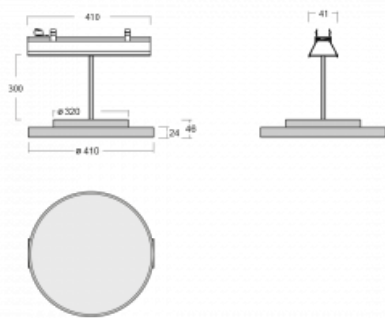

Svítidlo

Lina45-S

=145S-A40K-10GHTD/840, S

EPD®

Představte si lineární svítidlo, které dokáže uspokojit všechny vaše potřeby: splní UGR, má vysokou účinnost a sestavíte si ho dle svých přání. A navíc skvěle vypadá.

Lina45-S nabízí varianty s opálem, mikropřismou i optickou mřížkou, proto bez problému splní jak UGR pod 19 při světelném toku 4300 lm. Je skvělým řešením pro prostory pro náročné vizuální úkoly, protože v některých variantách splňuje dokonce UGR pod 16. Dosahuje také skvělých hodnot účinnosti až 170 lm/W. Dále můžete modulární svítidlo doplnit o modul s reлектorem Vali55, kruhovým svítidlem Rundo nebo 2 - 3 reflektory CUBE. Nepřímou složku svícení zabezpečí modul čirého plexi nebo do šířky svítící difusor (batwing distribution), který vytvoří rovnoměrnější osvětlení stropu. Jistě vítanou vlastností je také možnost závěsu ve spoji profilů, které jsou zároveň vybaveny krytkami pro zabránění, byť jen minimálního průsvitu. Jednotlivé segmenty spojíte snadno pomocí konektorů a zapojíte do 230 V.

Typ vyzařování	Přímé
Tvar svítidla	Kruhové
Barva svítidla	Stříbrná
Materiál	Hliník
Životnost	L80/B20 50 000 hodin
Záruka	5 let
Popis svítidla	Svítidlo
Rozměry	561 mm × 47 mm × 69 mm
Světelný zdroj	LED MODUL
Druh optiky	Opálový difusor
Světelný tok*	4060 lm
Teplota chromatičnosti	4000 K studená bílá
Měrný výkon	137 lm/W
MacAdam zdroje	3
Index podání barev	80
UGR max. X=4H Y=8H, ρ=70,50,20	25.1
Příkon svítidla*	29.7 W
Zapojení svítidla	Další druhy stmívání
Elektrické napětí	220-240V
Frekvence	50/60Hz

 **IP 20**

*±10 %

Technický výkres

Ke stažení[Montážní návod](#)[Fotografie](#)

Příslušenství

00-00355, K
Kabel 5x0,75 2000mm

00-00356, K
kabel 5x0,75 4000mm

00-00357, K
kabel 5x0,75 6000mm