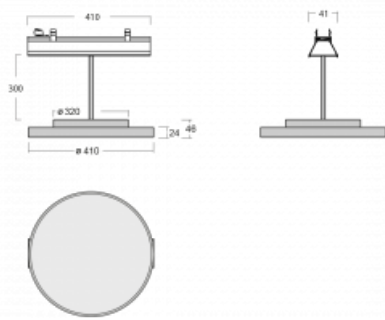

Svítidlo

Lina45-S

=145S-A40K-10GHTD/840, B

EPD®

Představte si lineární svítidlo, které dokáže uspokojit všechny vaše potřeby: splní UGR, má vysokou účinnost a sestavíte si ho dle svých přání. A navíc skvěle vypadá.

Lina45-S nabízí varianty s opálem, mikropřismou i optickou mřížkou, proto bez problému splní jak UGR pod 19 při světelném toku 4300 lm. Je skvělým řešením pro prostory pro náročné vizuální úkoly, protože v některých variantách splňuje dokonce UGR pod 16. Dosahuje také skvělých hodnot účinnosti až 170 lm/W. Dále můžete modulární svítidlo doplnit o modul s reлектorem Vali55, kruhovým svítidlem Rundo nebo 2 - 3 reflektory CUBE. Nepřímou složku svícení zabezpečí modul čirého plexi nebo do šířky svítící difusor (batwing distribution), který vytvoří rovnoměrnější osvětlení stropu. Jistě vítanou vlastností je také možnost závěsu ve spoji profilů, které jsou zároveň vybaveny krytkami pro zabránění, byť jen minimálního průsvitu. Jednotlivé segmenty spojíte snadno pomocí konektorů a zapojíte do 230 V.

  IP 20

*±10 %

Technický výkres

Ke stažení[Montážní návod](#)[Fotografie](#)

Příslušenství

00-00355, K
 Kabel 5x0,75 2000mm

00-00356, K
 kabel 5x0,75 4000mm

00-00357, K
 kabel 5x0,75 6000mm

145-50304, N
 lankový závěs na spoj
 4000mm-1 ks + kovový
 úchyt

145-50305, N
 lankový závěs na spoj
 6000mm-1 ks + kovový
 úchyt