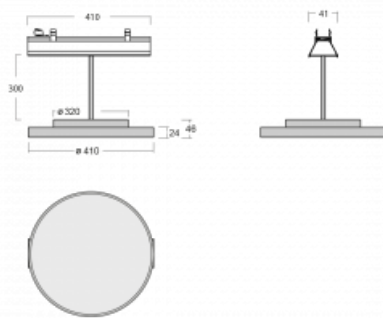

Svítidlo

Lina45-S

=145S-A40K-10GHM3/840, W

EPD®

Představte si lineární svítidlo, které dokáže uspokojit všechny vaše potřeby: splní UGR, má vysokou účinnost a sestavíte si ho dle svých přání. A navíc skvěle vypadá.

Lina45-S nabízí varianty s opálem, mikropřismou i optickou mřížkou, proto bez problému splní jak UGR pod 19 při světelném toku 4300 lm. Je skvělým řešením pro prostory pro náročné vizuální úkoly, protože v některých variantách splňuje dokonce UGR pod 16. Dosahuje také skvělých hodnot účinnosti až 170 lm/W. Dále můžete modulární svítidlo doplnit o modul s reлектorem Vali55, kruhovým svítidlem Rundo nebo 2 - 3 reflektory CUBE. Nepřímou složku svícení zabezpečí modul čirého plexi nebo do šířky svítící difusor (batwing distribution), který vytvoří rovnoměrnější osvětlení stropu. Jistě vítanou vlastností je také možnost závěsu ve spoji profilů, které jsou zároveň vybaveny krytkami pro zabránění, byť jen minimálního průsvitu. Jednotlivé segmenty spojíte snadno pomocí konektorů a zapojíte do 230 V.

Typ vyzařování	Přímé
Tvar svítidla	Kruhové
Barva svítidla	Bílá
Materiál	Hliník
Životnost	L80/B20 50 000 hodin
Záruka	2 roky
Popis svítidla	Svítidlo
Rozměry	561 mm × 47 mm × 69 mm
Světelný zdroj	LED MODUL
Druh optiky	Opálový difusor
Světelný tok*	4060 lm
Teplota chromatičnosti	4000 K studená bílá
Měrný výkon	137 lm/W
MacAdam zdroje	3
Index podání barev	80
UGR max. X=4H Y=8H, ρ=70,50,20	25.1
Příkon svítidla*	29.7 W
Zapojení svítidla	ON/OFF + 3h nouze
Elektrické napětí	220-240V
Frekvence	50/60Hz

 **CE** IP 20

*±10 %

Technický výkres

Ke stažení[Montážní návod](#)[Fotografie](#)

Příslušenství

00-00355, K
 Kabel 5x0,75 2000mm

00-00356, K
 kabel 5x0,75 4000mm

00-00357, K
 kabel 5x0,75 6000mm