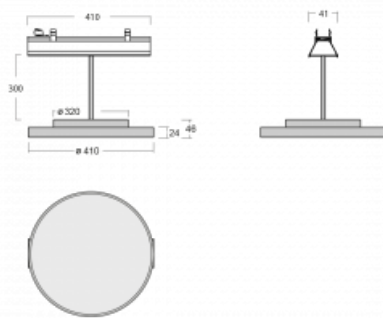

Svítidlo

Lina45-S

=145S-A40K-10GHM3/830, B

EPD®

Představte si lineární svítidlo, které dokáže uspokojit všechny vaše potřeby: splní UGR, má vysokou účinnost a sestavíte si ho dle svých přání. A navíc skvěle vypadá.

Lina45-S nabízí varianty s opálem, mikropřismou i optickou mřížkou, proto bez problému splní jak UGR pod 19 při světelném toku 4300 lm. Je skvělým řešením pro prostory pro náročné vizuální úkoly, protože v některých variantách splňuje dokonce UGR pod 16. Dosahuje také skvělých hodnot účinnosti až 170 lm/W. Dále můžete modulární svítidlo doplnit o modul s reлектorem Vali55, kruhovým svítidlem Rundo nebo 2 - 3 reflektory CUBE. Nepřímou složku svícení zabezpečí modul čirého plexi nebo do šířky svítící difusor (batwing distribution), který vytvoří rovnoměrnější osvětlení stropu. Jistě vítanou vlastností je také možnost závěsu ve spoji profilů, které jsou zároveň vybaveny krytkami pro zabránění, byť jen minimálního průsvitu. Jednotlivé segmenty spojíte snadno pomocí konektorů a zapojíte do 230 V.

  IP 20

*±10 %

Technický výkres

Ke stažení[Montážní návod](#)[Fotografie](#)

Příslušenství

00-00355, K
Kabel 5x0,75 2000mm

00-00356, K
kabel 5x0,75 4000mm

00-00357, K
kabel 5x0,75 6000mm

145-50304, N
lankový závěs na spoj
4000mm-1 ks + kovový
úchyt

145-50305, N
lankový závěs na spoj
6000mm-1 ks + kovový
úchyt