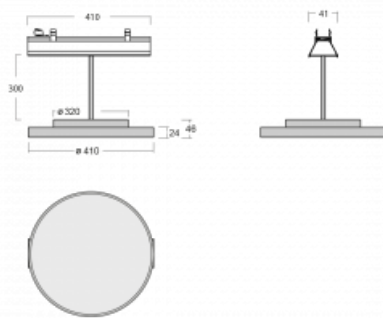

Svítidlo

Lina45-S

=145S-A40K-10GHE/830, S

EPD®

Představte si lineární svítidlo, které dokáže uspokojit všechny vaše potřeby: splní UGR, má vysokou účinnost a sestavíte si ho dle svých přání. A navíc skvěle vypadá.

Lina45-S nabízí varianty s opálem, mikropřismou i optickou mřížkou, proto bez problému splní jak UGR pod 19 při světelném toku 4300 lm. Je skvělým řešením pro prostory pro náročné vizuální úkoly, protože v některých variantách splňuje dokonce UGR pod 16. Dosahuje také skvělých hodnot účinnosti až 170 lm/W. Dále můžete modulární svítidlo doplnit o modul s rektorem Vali55, kruhovým svítidlem Rundo nebo 2 - 3 reflektory CUBE. Nepřímou složku svícení zabezpečí modul čirého plexi nebo do šířky svítící difusor (batwing distribution), který vytvoří rovnoměrnější osvětlení stropu. Jistě vítanou vlastností je také možnost závěsu ve spoji profilů, které jsou zároveň vybaveny krytkami pro zabránění, byť jen minimálního průsvitu. Jednotlivé segmenty spojíte snadno pomocí konektorů a zapojíte do 230 V.

Typ vyzařování	Přímé
Tvar svítidla	Kruhové
Barva svítidla	Stříbrná
Materiál	Hliník
Životnost	L80/B20 50 000 hodin
Záruka	5 let
Popis svítidla	Svítidlo
Rozměry	561 mm × 47 mm × 69 mm
Světelný zdroj	LED MODUL
Druh optiky	Opálový difusor
Světelný tok*	4010 lm
Teplota chromatičnosti	3000 K teplá bílá
Měrný výkon	131 lm/W
MacAdam zdroje	3
Index podání barev	80
UGR max. X=4H Y=8H, ρ=70,50,20	25
Příkon svítidla*	30.6 W
Zapojení svítidla	ON/OFF
Elektrické napětí	220-240V
Frekvence	50/60Hz

 **CE** IP 20

*±10 %

Technický výkres

Ke stažení[Montážní návod](#)[Fotografie](#)

Příslušenství

00-00355, K
 Kabel 5x0,75 2000mm

00-00356, K
 kabel 5x0,75 4000mm

00-00357, K
 kabel 5x0,75 6000mm