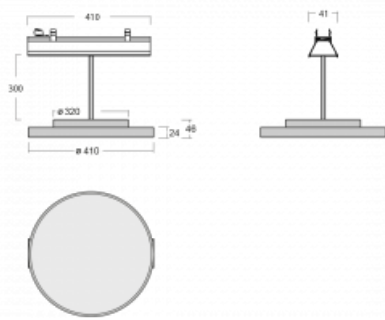

Technický výkres