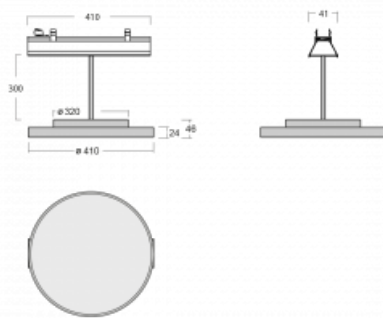

Svítidlo

Lina45-S

=145S-A40K-10GGTD/830, W

EPD®

Představte si lineární svítidlo, které dokáže uspokojit všechny vaše potřeby: splní UGR, má vysokou účinnost a sestavíte si ho dle svých přání. A navíc skvěle vypadá.

Lina45-S nabízí varianty s opálem, mikropřismou i optickou mřížkou, proto bez problému splní jak UGR pod 19 při světelném toku 4300 lm. Je skvělým řešením pro prostory pro náročné vizuální úkoly, protože v některých variantách splňuje dokonce UGR pod 16. Dosahuje také skvělých hodnot účinnosti až 170 lm/W. Dále můžete modulární svítidlo doplnit o modul s rektorem Vali55, kruhovým svítidlem Rundo nebo 2 - 3 reflektory CUBE. Nepřímou složku svícení zabezpečí modul čirého plexi nebo do šířky svítící difusor (batwing distribution), který vytvoří rovnoměrnější osvětlení stropu. Jistě vítanou vlastností je také možnost závěsu ve spoji profilů, které jsou zároveň vybaveny krytkami pro zabránění, byť jen minimálního průsvitu. Jednotlivé segmenty spojíte snadno pomocí konektorů a zapojíte do 230 V.

Typ vyzařování	Přímé
Tvar svítidla	Kruhové
Barva svítidla	Bílá
Materiál	Hliník
Životnost	L80/B20 50 000 hodin
Záruka	5 let
Popis svítidla	Svítidlo
Rozměry	561 mm × 47 mm × 69 mm
Světelný zdroj	LED MODUL
Druh optiky	Opálový difusor
Světelný tok*	2510 lm
Teplota chromatičnosti	3000 K teplá bílá
Měrný výkon	132 lm/W
MacAdam zdroje	3
Index podání barev	80
UGR max. X=4H Y=8H, ρ=70,50,20	23.4
Příkon svítidla*	19 W
Zapojení svítidla	Další druhy stmívání
Elektrické napětí	220-240V
Frekvence	50/60Hz

  IP 20

*±10 %

Technický výkres

Ke stažení[Montážní návod](#)[Fotografie](#)

Příslušenství

00-00355, K
 Kabel 5x0,75 2000mm

00-00356, K
 kabel 5x0,75 4000mm

00-00357, K
 kabel 5x0,75 6000mm