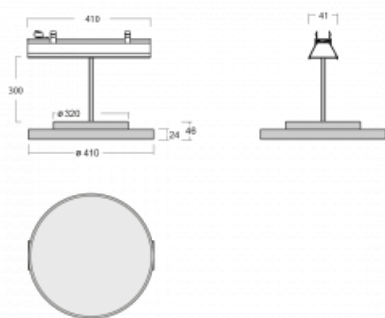

Svítidlo

Lina45-S

=145S-A40K-10GGTD/830, S

EPD®

Představte si lineární svítidlo, které dokáže uspokojit všechny vaše potřeby: splní UGR, má vysokou účinnost a sestavíte si ho dle svých přání. A navíc skvěle vypadá.

Lina45-S nabízí varianty s opálem, mikropřismou i optickou mřížkou, proto bez problému splní jak UGR pod 19 při světelném toku 4300 lm. Je skvělým řešením pro prostory pro náročné vizuální úkoly, protože v některých variantách splňuje dokonce UGR pod 16. Dosahuje také skvělých hodnot účinnosti až 170 lm/W. Dále můžete modulární svítidlo doplnit o modul s reлектorem Vali55, kruhovým svítidlem Rundo nebo 2 - 3 reflektory CUBE. Nepřímou složku svícení zabezpečí modul čirého plexi nebo do šířky svítící difusor (batwing distribution), který vytvoří rovnoměrnější osvětlení stropu. Jistě vítanou vlastností je také možnost závěsu ve spoji profilů, které jsou zároveň vybaveny krytkami pro zabránění, byť jen minimálního průsvitu. Jednotlivé segmenty spojíte snadno pomocí konektorů a zapojíte do 230 V.

Typ vyzařování	Přímé
Tvar svítidla	Kruhové
Barva svítidla	Stříbrná
Materiál	Hliník
Životnost	L80/B20 50 000 hodin
Záruka	5 let
Popis svítidla	Svítidlo
Rozměry	561 mm × 47 mm × 69 mm
Světelný zdroj	LED MODUL
Druh optiky	Opálový difusor
Světelný tok*	2510 lm
Teplota chromatičnosti	3000 K teplá bílá
Měrný výkon	132 lm/W
MacAdam zdroje	3
Index podání barev	80
UGR max. X=4H Y=8H, ρ=70,50,20	23.4
Příkon svítidla*	19 W
Zapojení svítidla	Další druhy stmívání
Elektrické napětí	220-240V
Frekvence	50/60Hz

 **CE IP 20**

*±10 %

Technický výkres

Ke stažení[Montážní návod](#)[Fotografie](#)

Příslušenství

00-00355, K
 Kabel 5x0,75 2000mm

00-00356, K
 kabel 5x0,75 4000mm

00-00357, K
 kabel 5x0,75 6000mm