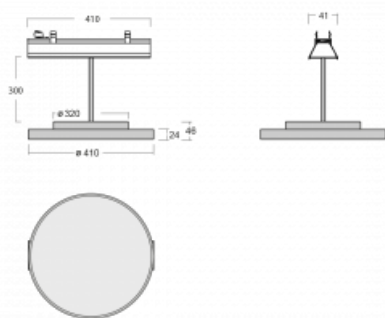

Svítidlo

Lina45-S

=145S-A40K-10GGM3/840, S

EPD®

Představte si lineární svítidlo, které dokáže uspokojit všechny vaše potřeby: splní UGR, má vysokou účinnost a sestavíte si ho dle svých přání. A navíc skvěle vypadá.

Lina45-S nabízí varianty s opálem, mikropřismou i optickou mřížkou, proto bez problému splní jak UGR pod 19 při světelném toku 4300 lm. Je skvělým řešením pro prostory pro náročné vizuální úkoly, protože v některých variantách splňuje dokonce UGR pod 16. Dosahuje také skvělých hodnot účinnosti až 170 lm/W. Dále můžete modulární svítidlo doplnit o modul s reлектorem Vali55, kruhovým svítidlem Rundo nebo 2 - 3 reflektory CUBE. Nepřímou složku svícení zabezpečí modul čirého plexi nebo do šířky svítící difusor (batwing distribution), který vytvoří rovnoměrnější osvětlení stropu. Jistě vítanou vlastností je také možnost závěsu ve spoji profilů, které jsou zároveň vybaveny krytkami pro zabránění, byť jen minimálního průsvitu. Jednotlivé segmenty spojíte snadno pomocí konektorů a zapojíte do 230 V.

Typ vyzařování	Přímé
Tvar svítidla	Kruhové
Barva svítidla	Stříbrná
Materiál	Hliník
Životnost	L80/B20 50 000 hodin
Záruka	2 roky
Popis svítidla	Svítidlo
Rozměry	561 mm × 47 mm × 69 mm
Světelný zdroj	LED MODUL
Druh optiky	Opálový difusor
Světelný tok*	2550 lm
Teplota chromatičnosti	4000 K studená bílá
Měrný výkon	137 lm/W
MacAdam zdroje	3
Index podání barev	80
UGR max. X=4H Y=8H, ρ=70,50,20	23.4
Příkon svítidla*	18.6 W
Zapojení svítidla	ON/OFF + 3h nouze
Elektrické napětí	220-240V
Frekvence	50/60Hz

  IP 20

*±10 %

Technický výkres

Ke stažení[Montážní návod](#)[Fotografie](#)

Příslušenství

00-00355, K
Kabel 5x0,75 2000mm

00-00356, K
kabel 5x0,75 4000mm

00-00357, K
kabel 5x0,75 6000mm