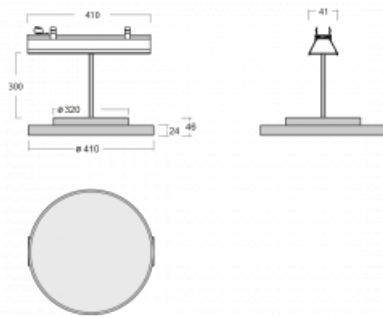

Technický výkres