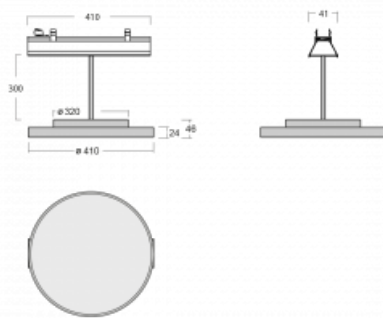

Technický výkres