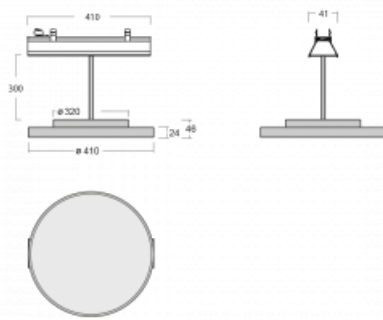

Svítidlo

Lina45-S

=145S-A40K-10GGE/840, W

EPD®

Představte si lineární svítidlo, které dokáže uspokojit všechny vaše potřeby: splní UGR, má vysokou účinnost a sestavíte si ho dle svých přání. A navíc skvěle vypadá.

Lina45-S nabízí varianty s opálem, mikropřismou i optickou mřížkou, proto bez problému splní jak UGR pod 19 při světelném toku 4300 lm. Je skvělým řešením pro prostory pro náročné vizuální úkoly, protože v některých variantách splňuje dokonce UGR pod 16. Dosahuje také skvělých hodnot účinnosti až 170 lm/W. Dále můžete modulární svítidlo doplnit o modul s rektorem Vali55, kruhovým svítidlem Rundo nebo 2 - 3 reflektory CUBE. Nepřímou složku svícení zabezpečí modul čirého plexi nebo do šířky svítící difusor (batwing distribution), který vytvoří rovnoměrnější osvětlení stropu. Jistě vítanou vlastností je také možnost závěsu ve spoji profilů, které jsou zároveň vybaveny krytkami pro zabránění, byť jen minimálního průsvitu. Jednotlivé segmenty spojíte snadno pomocí konektorů a zapojíte do 230 V.

Typ vyzařování	Přímé
Tvar svítidla	Kruhové
Barva svítidla	Bílá
Materiál	Hliník
Životnost	L80/B20 50 000 hodin
Záruka	5 let
Popis svítidla	Svítidlo
Rozměry	561 mm × 47 mm × 69 mm
Světelný zdroj	LED MODUL
Druh optiky	Opálový difusor
Světelný tok*	2550 lm
Teplota chromatičnosti	4000 K studená bílá
Měrný výkon	137 lm/W
MacAdam zdroje	3
Index podání barev	80
UGR max. X=4H Y=8H, ρ=70,50,20	23.4
Příkon svítidla*	18.6 W
Zapojení svítidla	ON/OFF
Elektrické napětí	220-240V
Frekvence	50/60Hz

  IP 20

*±10 %

Technický výkres

Ke stažení[Montážní návod](#)[Fotografie](#)

Příslušenství

00-00355, K
 Kabel 5x0,75 2000mm

00-00356, K
 kabel 5x0,75 4000mm

00-00357, K
 kabel 5x0,75 6000mm