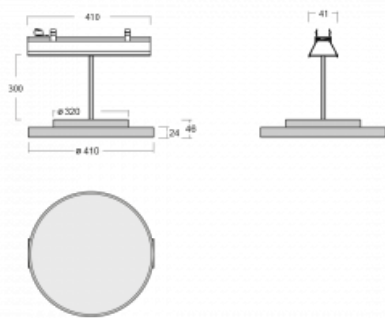

Svítidlo

Lina45-S

=145S-A40K-10GGE/830, S

EPD®

Představte si lineární svítidlo, které dokáže uspokojit všechny vaše potřeby: splní UGR, má vysokou účinnost a sestavíte si ho dle svých přání. A navíc skvěle vypadá.

Lina45-S nabízí varianty s opálem, mikropřismou i optickou mřížkou, proto bez problému splní jak UGR pod 19 při světelném toku 4300 lm. Je skvělým řešením pro prostory pro náročné vizuální úkoly, protože v některých variantách splňuje dokonce UGR pod 16. Dosahuje také skvělých hodnot účinnosti až 170 lm/W. Dále můžete modulární svítidlo doplnit o modul s rektorem Vali55, kruhovým svítidlem Rundo nebo 2 - 3 reflektory CUBE. Nepřímou složku svícení zabezpečí modul čirého plexi nebo do šířky svítící difusor (batwing distribution), který vytvoří rovnoměrnější osvětlení stropu. Jistě vítanou vlastností je také možnost závěsu ve spoji profilů, které jsou zároveň vybaveny krytkami pro zabránění, byť jen minimálního průsvitu. Jednotlivé segmenty spojíte snadno pomocí konektorů a zapojíte do 230 V.

Typ vyzařování	Přímé
Tvar svítidla	Kruhové
Barva svítidla	Stříbrná
Materiál	Hliník
Životnost	L80/B20 50 000 hodin
Záruka	5 let
Popis svítidla	Svítidlo
Rozměry	561 mm × 47 mm × 69 mm
Světelný zdroj	LED MODUL
Druh optiky	Opálový difusor
Světelný tok*	2510 lm
Teplota chromatičnosti	3000 K teplá bílá
Měrný výkon	132 lm/W
MacAdam zdroje	3
Index podání barev	80
UGR max. X=4H Y=8H, ρ=70,50,20	23.4
Příkon svítidla*	19 W
Zapojení svítidla	ON/OFF
Elektrické napětí	220-240V
Frekvence	50/60Hz

 **CE IP 20**

*±10 %

Technický výkres

Ke stažení[Montážní návod](#)[Fotografie](#)

Příslušenství

00-00355, K
Kabel 5x0,75 2000mm

00-00356, K
kabel 5x0,75 4000mm

00-00357, K
kabel 5x0,75 6000mm