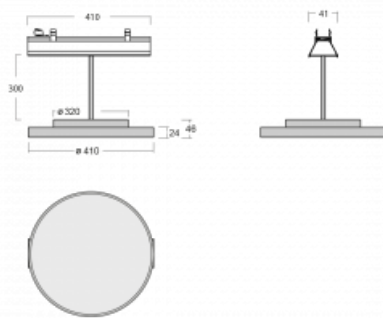

Svítidlo

Lina45-S

=145S-A40K-10GGD/840, B

EPD®

Představte si lineární svítidlo, které dokáže uspokojit všechny vaše potřeby: splní UGR, má vysokou účinnost a sestavíte si ho dle svých přání. A navíc skvěle vypadá.

Lina45-S nabízí varianty s opálem, mikropřismou i optickou mřížkou, proto bez problému splní jak UGR pod 19 při světelném toku 4300 lm. Je skvělým řešením pro prostory pro náročné vizuální úkoly, protože v některých variantách splňuje dokonce UGR pod 16. Dosahuje také skvělých hodnot účinnosti až 170 lm/W. Dále můžete modulární svítidlo doplnit o modul s reлектorem Vali55, kruhovým svítidlem Rundo nebo 2 - 3 reflektory CUBE. Nepřímou složku svícení zabezpečí modul čirého plexi nebo do šířky svítící difusor (batwing distribution), který vytvoří rovnoměrnější osvětlení stropu. Jistě vítanou vlastností je také možnost závěsu ve spoji profilů, které jsou zároveň vybaveny krytkami pro zabránění, byť jen minimálního průsvitu. Jednotlivé segmenty spojíte snadno pomocí konektorů a zapojíte do 230 V.

Typ vyzařování	Přímé
Tvar svítidla	Kruhové
Barva svítidla	Černá
Materiál	Hliník
Životnost	L80/B20 50 000 hodin
Záruka	5 let
Popis svítidla	Svítidlo
Rozměry	561 mm × 47 mm × 69 mm
Světelný zdroj	LED MODUL
Druh optiky	Opálový difusor
Světelný tok*	2550 lm
Teplota chromatičnosti	4000 K studená bílá
Měrný výkon	137 lm/W
MacAdam zdroje	3
Index podání barev	80
UGR max. X=4H Y=8H, ρ=70,50,20	23.4
Příkon svítidla*	18.6 W
Zapojení svítidla	DALI
Elektrické napětí	220-240V
Frekvence	50/60Hz

 **CE IP 20**

*±10 %

Technický výkres

Ke stažení[Montážní návod](#)[Fotografie](#)

Příslušenství

00-00355, K
Kabel 5x0,75 2000mm

00-00356, K
kabel 5x0,75 4000mm

00-00357, K
kabel 5x0,75 6000mm