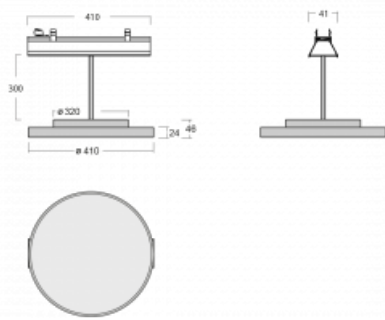

Svítidlo

Lina45-S

=145S-A40K-10GGD/830, W

EPD®

Představte si lineární svítidlo, které dokáže uspokojit všechny vaše potřeby: splní UGR, má vysokou účinnost a sestavíte si ho dle svých přání. A navíc skvěle vypadá.

Lina45-S nabízí varianty s opálem, mikropřismou i optickou mřížkou, proto bez problému splní jak UGR pod 19 při světelném toku 4300 lm. Je skvělým řešením pro prostory pro náročné vizuální úkoly, protože v některých variantách splňuje dokonce UGR pod 16. Dosahuje také skvělých hodnot účinnosti až 170 lm/W. Dále můžete modulární svítidlo doplnit o modul s rektorem Vali55, kruhovým svítidlem Rundo nebo 2 - 3 reflektory CUBE. Nepřímou složku svícení zabezpečí modul čirého plexi nebo do šířky svítící difusor (batwing distribution), který vytvoří rovnoměrnější osvětlení stropu. Jistě vítanou vlastností je také možnost závěsu ve spoji profilů, které jsou zároveň vybaveny krytkami pro zabránění, byť jen minimálního průsvitu. Jednotlivé segmenty spojíte snadno pomocí konektorů a zapojíte do 230 V.

Typ vyzařování	Přímé
Tvar svítidla	Kruhové
Barva svítidla	Bílá
Materiál	Hliník
Životnost	L80/B20 50 000 hodin
Záruka	5 let
Popis svítidla	Svítidlo
Rozměry	561 mm × 47 mm × 69 mm
Světelný zdroj	LED MODUL
Druh optiky	Opálový difusor
Světelný tok	2510 lm ± 10 %
Teplota chromatičnosti	3000 K teplá bílá
Měrný výkon	132 lm/W
MacAdam zdroje	3
Index podání barev	80
UGR max. X=4H Y=8H, ρ=70,50,20	23.4
Příkon svítidla	19 W ± 10 %
Zapojení svítidla	Stmívatelné DALI
Elektrické napětí	220-240V
Frekvence	50/60Hz

⊕ CE IP 20

Technický výkres

Ke stažení[Montážní návod](#)[Fotografie](#)

Příslušenství

00-00355, K
 Kabel 5x0,75 2000mm

00-00356, K
 kabel 5x0,75 4000mm

00-00357, K
 kabel 5x0,75 6000mm

00-00370, W
 kalíšek stropní
 80x80x32mm