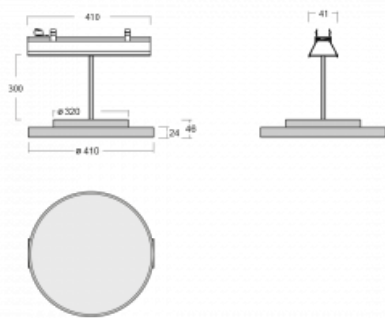

Svítidlo

Lina45-S

=145S-A40K-10GEM/840, W

EPD®

Představte si lineární svítidlo, které dokáže uspokojit všechny vaše potřeby: splní UGR, má vysokou účinnost a sestavíte si ho dle svých přání. A navíc skvěle vypadá.

Lina45-S nabízí varianty s opálem, mikropřismou i optickou mřížkou, proto bez problému splní jak UGR pod 19 při světelném toku 4300 lm. Je skvělým řešením pro prostory pro náročné vizuální úkoly, protože v některých variantách splňuje dokonce UGR pod 16. Dosahuje také skvělých hodnot účinnosti až 170 lm/W. Dále můžete modulární svítidlo doplnit o modul s rektorem Vali55, kruhovým svítidlem Rundo nebo 2 - 3 reflektory CUBE. Nepřímou složku svícení zabezpečí modul čirého plexi nebo do šířky svítící difusor (batwing distribution), který vytvoří rovnoměrnější osvětlení stropu. Jistě vítanou vlastností je také možnost závěsu ve spoji profilů, které jsou zároveň vybaveny krytkami pro zabránění, byť jen minimálního průsvitu. Jednotlivé segmenty spojíte snadno pomocí konektorů a zapojíte do 230 V.

Typ vyzařování	Přímé
Tvar svítidla	Lineární
Barva svítidla	Bílá
Materiál	Hliník
Životnost	L80/B20 50 000 hodin
Záruka	24 měsíců
Popis svítidla	Svítidlo
Rozměry	420 mm × 47 mm × 69 mm
Světelný zdroj	LED MODUL
Druh optiky	Opálový difusor
Světelný tok	1540 lm ± 10 %
Teplota chromatičnosti	4000 K studená bílá
Měrný výkon	136 lm/W
MacAdam zdroje	3
Index podání barev	80
UGR max. X=4H Y=8H, ρ=70,50,20	21.7
Příkon svítidla	11.3 W ± 10 %
Zapojení svítidla	Elektronický předřadník nestmívatelný s 1h nouzí
Elektrické napětí	220-240V
Frekvence	50/60Hz

 **CE** IP 20

Technický výkres

Ke stažení[Montážní návod](#)[Fotografie](#)

Příslušenství

00-00354, K
 Kabel 5x0,75 1000mm

00-00355, K
 Kabel 5x0,75 2000mm

00-00356, K
 kabel 5x0,75 4000mm

00-00357, K
 kabel 5x0,75 6000mm