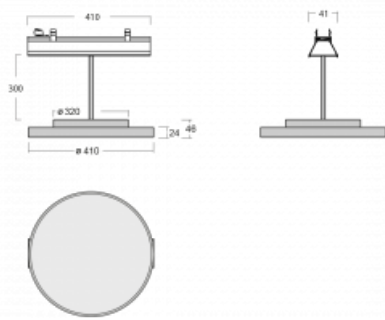

Svítidlo

Lina45-S

=145S-A40K-10GEM/840, S

EPD®

Představte si lineární svítidlo, které dokáže uspokojit všechny vaše potřeby: splní UGR, má vysokou účinnost a sestavíte si ho dle svých přání. A navíc skvěle vypadá.

Lina45-S nabízí varianty s opálem, mikropřismou i optickou mřížkou, proto bez problému splní jak UGR pod 19 při světelném toku 4300 lm. Je skvělým řešením pro prostory pro náročné vizuální úkoly, protože v některých variantách splňuje dokonce UGR pod 16. Dosahuje také skvělých hodnot účinnosti až 170 lm/W. Dále můžete modulární svítidlo doplnit o modul s reлектorem Vali55, kruhovým svítidlem Rundo nebo 2 - 3 reflektory CUBE. Nepřímou složku svícení zabezpečí modul čirého plexi nebo do šířky svítící difusor (batwing distribution), který vytvoří rovnoměrnější osvětlení stropu. Jistě vítanou vlastností je také možnost závěsu ve spoji profilů, které jsou zároveň vybaveny krytkami pro zabránění, byť jen minimálního průsvitu. Jednotlivé segmenty spojíte snadno pomocí konektorů a zapojíte do 230 V.

Typ vyzařování	Přímé
Tvar svítidla	Kruhové
Barva svítidla	Stříbrná
Materiál	Hliník
Životnost	L80/B20 50 000 hodin
Záruka	2 roky
Popis svítidla	Svítidlo
Rozměry	561 mm × 47 mm × 69 mm
Světelný zdroj	LED MODUL
Druh optiky	Opálový difusor
Světelný tok*	1540 lm
Teplota chromatičnosti	4000 K studená bílá
Měrný výkon	136 lm/W
MacAdam zdroje	3
Index podání barev	80
UGR max. X=4H Y=8H, ρ=70,50,20	21.7
Příkon svítidla*	11.3 W
Zapojení svítidla	ON/OFF + 1h nouze
Elektrické napětí	220-240V
Frekvence	50/60Hz

 **CE IP 20**

*±10 %

Technický výkres

Ke stažení[Montážní návod](#)[Fotografie](#)

Příslušenství

00-00355, K
 Kabel 5x0,75 2000mm

00-00356, K
 kabel 5x0,75 4000mm

00-00357, K
 kabel 5x0,75 6000mm