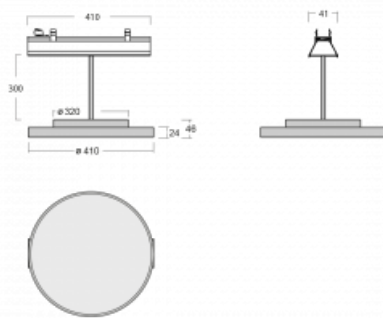

Svítidlo

Lina45-S

=145S-A40K-10GEE/840, S

EPD®

Představte si lineární svítidlo, které dokáže uspokojit všechny vaše potřeby: splní UGR, má vysokou účinnost a sestavíte si ho dle svých přání. A navíc skvěle vypadá.

Lina45-S nabízí varianty s opálem, mikropřismou i optickou mřížkou, proto bez problému splní jak UGR pod 19 při světelném toku 4300 lm. Je skvělým řešením pro prostory pro náročné vizuální úkoly, protože v některých variantách splňuje dokonce UGR pod 16. Dosahuje také skvělých hodnot účinnosti až 170 lm/W. Dále můžete modulární svítidlo doplnit o modul s rektorem Vali55, kruhovým svítidlem Rundo nebo 2 - 3 reflektory CUBE. Nepřímou složku svícení zabezpečí modul čirého plexi nebo do šířky svítící difusor (batwing distribution), který vytvoří rovnoměrnější osvětlení stropu. Jistě vítanou vlastností je také možnost závěsu ve spoji profilů, které jsou zároveň vybaveny krytkami pro zabránění, byť jen minimálního průsvitu. Jednotlivé segmenty spojíte snadno pomocí konektorů a zapojíte do 230 V.

Typ vyzařování	Přímé
Tvar svítidla	Kruhové
Barva svítidla	Stříbrná
Materiál	Hliník
Životnost	L80/B20 50 000 hodin
Záruka	5 let
Popis svítidla	Svítidlo
Rozměry	561 mm × 47 mm × 69 mm
Světelný zdroj	LED MODUL
Druh optiky	Opálový difusor
Světelný tok*	1540 lm
Teplota chromatičnosti	4000 K studená bílá
Měrný výkon	136 lm/W
MacAdam zdroje	3
Index podání barev	80
UGR max. X=4H Y=8H, ρ=70,50,20	21.7
Příkon svítidla*	11.3 W
Zapojení svítidla	ON/OFF
Elektrické napětí	220-240V
Frekvence	50/60Hz

 **CE** IP 20

*±10 %

Technický výkres

Ke stažení[Montážní návod](#)[Fotografie](#)

Příslušenství

00-00355, K
Kabel 5x0,75 2000mm

00-00356, K
kabel 5x0,75 4000mm

00-00357, K
kabel 5x0,75 6000mm