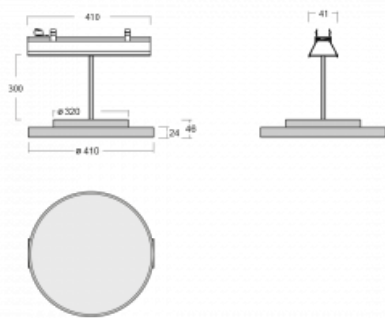

Svítidlo

Lina45-S

=145S-A40I-10GHTD/830, W

EPD®

Představte si lineární svítidlo, které dokáže uspokojit všechny vaše potřeby: splní UGR, má vysokou účinnost a sestavíte si ho dle svých přání. A navíc skvěle vypadá.

Lina45-S nabízí varianty s opálem, mikroprismou i optickou mřížkou, proto bez problému splní jak UGR pod 19 při světelném toku 4300 lm. Je skvělým řešením pro prostory pro náročné vizuální úkoly, protože v některých variantách splňuje dokonce UGR pod 16. Dosahuje také skvělých hodnot účinnosti až 170 lm/W. Dále můžete modulární svítidlo doplnit o modul s reлектorem Vali55, kruhovým svítidlem Rundo nebo 2 - 3 reflektory CUBE. Nepřímou složku svícení zabezpečí modul čirého plexi nebo do šířky svítící difusor (batwing distribution), který vytvoří rovnoměrnější osvětlení stropu. Jistě vítanou vlastností je také možnost závěsu ve spoji profilů, které jsou zároveň vybaveny krytkami pro zabránění, byť jen minimálního průsvitu. Jednotlivé segmenty spojíte snadno pomocí konektorů a zapojíte do 230 V.

Typ vyzařování	Přímé
Tvar svítidla	Kruhové
Barva svítidla	Bílá
Materiál	Hliník
Životnost	L80/B20 50 000 hodin
Záruka	5 let
Popis svítidla	Svítidlo
Rozměry	561 mm × 47 mm × 69 mm
Světelný zdroj	LED MODUL
Druh optiky	Mikroprisma
Světelný tok*	4020 lm
Teplota chromatičnosti	3000 K teplá bílá
Měrný výkon	135 lm/W
MacAdam zdroje	3
Index podání barev	80
UGR max. X=4H Y=8H, ρ=70,50,20	22.6
Příkon svítidla*	29.7 W
Zapojení svítidla	Další druhy stmívání
Elektrické napětí	220-240V
Frekvence	50/60Hz

  IP 20

*±10 %

Technický výkres

Ke stažení[Montážní návod](#)[Fotografie](#)

Příslušenství

00-00355, K
 Kabel 5x0,75 2000mm

00-00356, K
 kabel 5x0,75 4000mm

00-00357, K
 kabel 5x0,75 6000mm