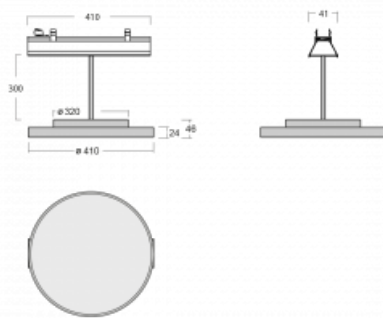

Svítidlo

Lina45-S

=145S-A40I-10GHTD/830, B

EPD®

Představte si lineární svítidlo, které dokáže uspokojit všechny vaše potřeby: splní UGR, má vysokou účinnost a sestavíte si ho dle svých přání. A navíc skvěle vypadá.

Lina45-S nabízí varianty s opálem, mikroprismou i optickou mřížkou, proto bez problému splní jak UGR pod 19 při světelném toku 4300 lm. Je skvělým řešením pro prostory pro náročné vizuální úkoly, protože v některých variantách splňuje dokonce UGR pod 16. Dosahuje také skvělých hodnot účinnosti až 170 lm/W. Dále můžete modulární svítidlo doplnit o modul s reлектorem Vali55, kruhovým svítidlem Rundo nebo 2 - 3 reflektory CUBE. Nepřímou složku svícení zabezpečí modul čirého plexi nebo do šířky svítící difusor (batwing distribution), který vytvoří rovnoměrnější osvětlení stropu. Jistě vítanou vlastností je také možnost závěsu ve spoji profilů, které jsou zároveň vybaveny krytkami pro zabránění, byť jen minimálního průsvitu. Jednotlivé segmenty spojíte snadno pomocí konektorů a zapojíte do 230 V.

Typ vyzařování	Přímé
Tvar svítidla	Kruhové
Barva svítidla	Černá
Materiál	Hliník
Životnost	L80/B20 50 000 hodin
Záruka	60 měsíců
Popis svítidla	Svítidlo
Rozměry	420 mm × 47 mm × 69 mm
Světelný zdroj	LED MODUL
Druh optiky	Mikroprisma
Světelný tok	4020 lm ± 10 %
Teplota chromatičnosti	3000 K teplá bílá
Měrný výkon	135 lm/W
MacAdam zdroje	3
Index podání barev	80
UGR max. X=4H Y=8H, ρ=70,50,20	22.6
Příkon svítidla	29.7 W ± 10 %
Zapojení svítidla	Stmívatelné DALI nebo tlačítkem
Elektrické napětí	220-240V
Frekvence	50/60Hz

⊕ CE IP 20

Technický výkres

Ke stažení[Montážní návod](#)[Fotografie](#)

Příslušenství

00-00354, K
 Kabel 5x0,75 1000mm

00-00355, K
 Kabel 5x0,75 2000mm

00-00356, K
 kabel 5x0,75 4000mm

00-00357, K
 kabel 5x0,75 6000mm