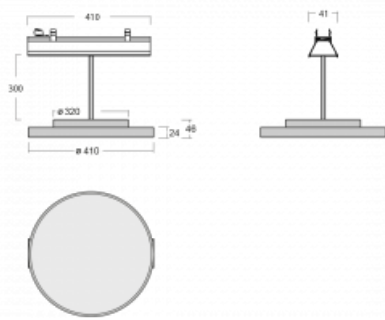

Svítidlo

Lina45-S

=145S-A40I-10GHM3/840, B

EPD®

Představte si lineární svítidlo, které dokáže uspokojit všechny vaše potřeby: splní UGR, má vysokou účinnost a sestavíte si ho dle svých přání. A navíc skvěle vypadá.

Lina45-S nabízí varianty s opálem, mikropřismou i optickou mřížkou, proto bez problému splní jak UGR pod 19 při světelném toku 4300 lm. Je skvělým řešením pro prostory pro náročné vizuální úkoly, protože v některých variantách splňuje dokonce UGR pod 16. Dosahuje také skvělých hodnot účinnosti až 170 lm/W. Dále můžete modulární svítidlo doplnit o modul s reлектorem Vali55, kruhovým svítidlem Rundo nebo 2 - 3 reflektory CUBE. Nepřímou složku svícení zabezpečí modul čirého plexi nebo do šířky svítící difusor (batwing distribution), který vytvoří rovnoměrnější osvětlení stropu. Jistě vítanou vlastností je také možnost závěsu ve spoji profilů, které jsou zároveň vybaveny krytkami pro zabránění, byť jen minimálního průsvitu. Jednotlivé segmenty spojíte snadno pomocí konektorů a zapojíte do 230 V.

Typ vyzařování	Přímé
Tvar svítidla	Kruhové
Barva svítidla	Černá
Materiál	Hliník
Životnost	L80/B20 50 000 hodin
Záruka	2 roky
Popis svítidla	Svítidlo
Rozměry	561 mm × 47 mm × 69 mm
Světelný zdroj	LED MODUL
Druh optiky	Mikropřisma
Světelný tok*	4070 lm
Teplota chromatičnosti	4000 K studená bílá
Měrný výkon	142 lm/W
MacAdam zdroje	3
Index podání barev	80
UGR max. X=4H Y=8H, ρ=70,50,20	22.6
Příkon svítidla*	28.7 W
Zapojení svítidla	ON/OFF + 3h nouze
Elektrické napětí	220-240V
Frekvence	50/60Hz

  IP 20

*±10 %

Technický výkres

Ke stažení

Montážní návod

Fotografie

Příslušenství

00-00355, K
 Kabel 5x0,75 2000mm