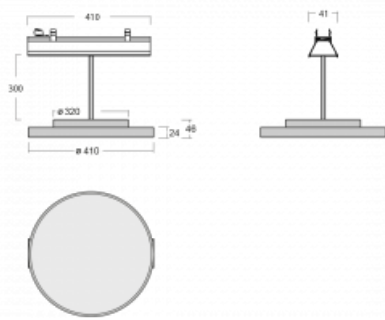

Svítidlo

Lina45-S

=145S-A40I-10GHM/830, W

Představte si lineární svítidlo, které dokáže uspokojit všechny vaše potřeby: splní UGR, má vysokou účinnost a sestavíte si ho dle svých přání. A navíc skvěle vypadá.

Lina45-S nabízí varianty s opálem, mikroprismou i optickou mřížkou, proto bez problému splní jak UGR pod 19 při světelném toku 4300 lm. Je skvělým řešením pro prostory pro náročné vizuální úkoly, protože v některých variantách splňuje dokonce UGR pod 16. Dosahuje také skvělých hodnot účinnosti až 170 lm/W. Dále můžete modulární svítidlo doplnit o modul s rektorem Vali55, kruhovým svítidlem Rundo nebo 2 - 3 reflektory CUBE. Nepřímou složku svícení zabezpečí modul čirého plexi nebo do šířky svítící difusor (batwing distribution), který vytvoří rovnoměrnější osvětlení stropu. Jistě vítanou vlastností je také možnost závěsu ve spoji profilů, které jsou zároveň vybaveny krytkami pro zabránění, byť jen minimálního průsvitu. Jednotlivé segmenty spojíte snadno pomocí konektorů a zapojíte do 230 V.

Typ vyzařování	Přímé
Tvar svítidla	Kruhové
Barva svítidla	Bílá
Materiál	Hliník
Životnost	L80/B20 50 000 hodin
Záruka	2 roky
Popis svítidla	Svítidlo
Rozměry	561 mm × 47 mm × 69 mm
Světelný zdroj	LED MODUL
Druh optiky	Mikroprisma
Světelný tok*	4020 lm
Teplota chromatičnosti	3000 K teplá bílá
Měrný výkon	135 lm/W
MacAdam zdroje	3
Index podání barev	80
UGR max. X=4H Y=8H, ρ=70,50,20	22.6
Příkon svítidla*	29.7 W
Zapojení svítidla	ON/OFF + 1h nouze
Elektrické napětí	220-240V
Frekvence	50/60Hz

*±10 %

Technický výkres

Ke stažení

Montážní návod

Fotografie

Příslušenství

00-00355, K
 Kabel 5x0,75 2000mm

00-00356, K
 kabel 5x0,75 4000mm