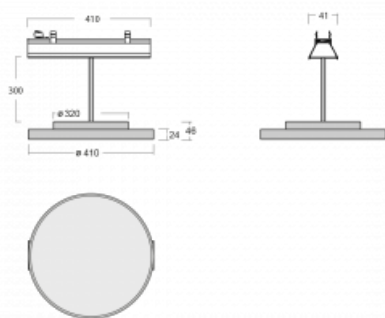

Technický výkres