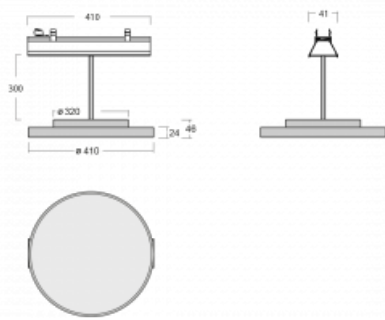

Svítidlo

Lina45-S

=145S-A40I-10GHD/830, S

EPD®

Představte si lineární svítidlo, které dokáže uspokojit všechny vaše potřeby: splní UGR, má vysokou účinnost a sestavíte si ho dle svých přání. A navíc skvěle vypadá.

Lina45-S nabízí varianty s opálem, mikroprismou i optickou mřížkou, proto bez problému splní jak UGR pod 19 při světelném toku 4300 lm. Je skvělým řešením pro prostory pro náročné vizuální úkoly, protože v některých variantách splňuje dokonce UGR pod 16. Dosahuje také skvělých hodnot účinnosti až 170 lm/W. Dále můžete modulární svítidlo doplnit o modul s rektorem Vali55, kruhovým svítidlem Rundo nebo 2 - 3 reflektory CUBE. Nepřímou složku svícení zabezpečí modul čirého plexi nebo do šířky svítící difusor (batwing distribution), který vytvoří rovnoměrnější osvětlení stropu. Jistě vítanou vlastností je také možnost závěsu ve spoji profilů, které jsou zároveň vybaveny krytkami pro zabránění, byť jen minimálního průsvitu. Jednotlivé segmenty spojíte snadno pomocí konektorů a zapojíte do 230 V.

Typ vyzařování	Přímé
Tvar svítidla	Kruhové
Barva svítidla	Stříbrná
Materiál	Hliník
Životnost	L80/B20 50 000 hodin
Záruka	5 let
Popis svítidla	Svítidlo
Rozměry	561 mm × 47 mm × 69 mm
Světelný zdroj	LED MODUL
Druh optiky	Mikroprisma
Světelný tok*	4020 lm
Teplota chromatičnosti	3000 K teplá bílá
Měrný výkon	135 lm/W
MacAdam zdroje	3
Index podání barev	80
UGR max. X=4H Y=8H, ρ=70,50,20	22.6
Příkon svítidla*	29.7 W
Zapojení svítidla	DALI
Elektrické napětí	220-240V
Frekvence	50/60Hz

 **CE IP 20**

*±10 %

Technický výkres

Ke stažení[Montážní návod](#)[Fotografie](#)

Příslušenství

00-00355, K
 Kabel 5x0,75 2000mm

00-00356, K
 kabel 5x0,75 4000mm

00-00357, K
 kabel 5x0,75 6000mm