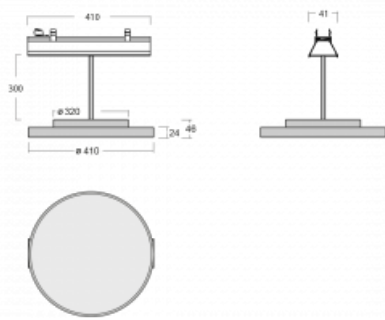

Svítidlo

Lina45-S

=145S-A40I-10GGTD/840, B

EPD®

Představte si lineární svítidlo, které dokáže uspokojit všechny vaše potřeby: splní UGR, má vysokou účinnost a sestavíte si ho dle svých přání. A navíc skvěle vypadá.

Lina45-S nabízí varianty s opálem, mikroprismou i optickou mřížkou, proto bez problému splní jak UGR pod 19 při světelném toku 4300 lm. Je skvělým řešením pro prostory pro náročné vizuální úkoly, protože v některých variantách splňuje dokonce UGR pod 16. Dosahuje také skvělých hodnot účinnosti až 170 lm/W. Dále můžete modulární svítidlo doplnit o modul s reлектorem Vali55, kruhovým svítidlem Rundo nebo 2 - 3 reflektory CUBE. Nepřímou složku svícení zabezpečí modul čirého plexi nebo do šířky svítící difusor (batwing distribution), který vytvoří rovnoměrnější osvětlení stropu. Jistě vítanou vlastností je také možnost závěsu ve spoji profilů, které jsou zároveň vybaveny krytkami pro zabránění, byť jen minimálního průsvitu. Jednotlivé segmenty spojíte snadno pomocí konektorů a zapojíte do 230 V.

Typ vyzařování	Přímé
Tvar svítidla	Kruhové
Barva svítidla	Černá
Materiál	Hliník
Životnost	L80/B20 50 000 hodin
Záruka	5 let
Popis svítidla	Svítidlo
Rozměry	561 mm × 47 mm × 69 mm
Světelný zdroj	LED MODUL
Druh optiky	Mikroprisma
Světelný tok*	2570 lm
Teplota chromatičnosti	4000 K studená bílá
Měrný výkon	141 lm/W
MacAdam zdroje	3
Index podání barev	80
UGR max. X=4H Y=8H, ρ=70,50,20	21
Příkon svítidla*	18.2 W
Zapojení svítidla	Další druhy stmívání
Elektrické napětí	220-240V
Frekvence	50/60Hz

  IP 20

*±10 %

Technický výkres

Ke stažení[Montážní návod](#)[Fotografie](#)

Příslušenství

00-00355, K
 Kabel 5x0,75 2000mm

00-00356, K
 kabel 5x0,75 4000mm

00-00357, K
 kabel 5x0,75 6000mm