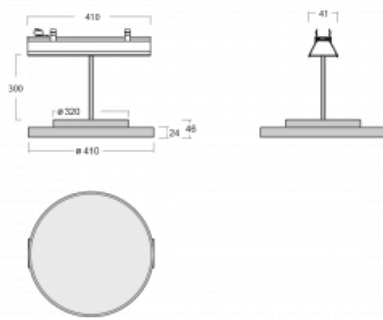

Svítidlo

Lina45-S

=145S-A40I-10GGM3/830, B

EPD®

Představte si lineární svítidlo, které dokáže uspokojit všechny vaše potřeby: splní UGR, má vysokou účinnost a sestavíte si ho dle svých přání. A navíc skvěle vypadá.

Lina45-S nabízí varianty s opálem, mikroprismou i optickou mřížkou, proto bez problému splní jak UGR pod 19 při světelném toku 4300 lm. Je skvělým řešením pro prostory pro náročné vizuální úkoly, protože v některých variantách splňuje dokonce UGR pod 16. Dosahuje také skvělých hodnot účinnosti až 170 lm/W. Dále můžete modulární svítidlo doplnit o modul s reлектorem Vali55, kruhovým svítidlem Rundo nebo 2 - 3 reflektory CUBE. Nepřímou složku svícení zabezpečí modul čirého plexi nebo do šířky svítící difusor (batwing distribution), který vytvoří rovnoměrnější osvětlení stropu. Jistě vítanou vlastností je také možnost závěsu ve spoji profilů, které jsou zároveň vybaveny krytkami pro zabránění, byť jen minimálního průsvitu. Jednotlivé segmenty spojíte snadno pomocí konektorů a zapojíte do 230 V.

Typ vyzařování	Přímé
Tvar svítidla	Kruhové
Barva svítidla	Černá
Materiál	Hliník
Životnost	L80/B20 50 000 hodin
Záruka	2 roky
Popis svítidla	Svítidlo
Rozměry	561 mm × 47 mm × 69 mm
Světelný zdroj	LED MODUL
Druh optiky	Mikroprisma
Světelný tok*	2530 lm
Teplota chromatičnosti	3000 K teplá bílá
Měrný výkon	136 lm/W
MacAdam zdroje	3
Index podání barev	80
UGR max. X=4H Y=8H, ρ=70,50,20	20.9
Příkon svítidla*	18.6 W
Zapojení svítidla	ON/OFF + 3h nouze
Elektrické napětí	220-240V
Frekvence	50/60Hz

 **CE IP 20**

*±10 %

Technický výkres

Ke stažení[Montážní návod](#)[Fotografie](#)

Příslušenství

00-00355, K
Kabel 5x0,75 2000mm

00-00356, K
kabel 5x0,75 4000mm

00-00357, K
kabel 5x0,75 6000mm