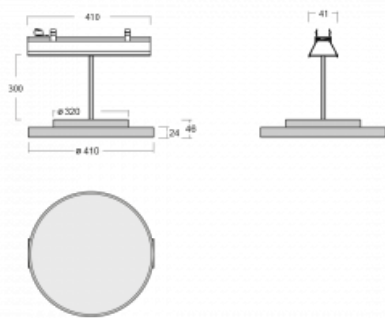

Svítidlo

Lina45-S

=145S-A40I-10GGM/840, S

EPD®

Představte si lineární svítidlo, které dokáže uspokojit všechny vaše potřeby: splní UGR, má vysokou účinnost a sestavíte si ho dle svých přání. A navíc skvěle vypadá.

Lina45-S nabízí varianty s opálem, mikropřismou i optickou mřížkou, proto bez problému splní jak UGR pod 19 při světelném toku 4300 lm. Je skvělým řešením pro prostory pro náročné vizuální úkoly, protože v některých variantách splňuje dokonce UGR pod 16. Dosahuje také skvělých hodnot účinnosti až 170 lm/W. Dále můžete modulární svítidlo doplnit o modul s reлектorem Vali55, kruhovým svítidlem Rundo nebo 2 - 3 reflektory CUBE. Nepřímou složku svícení zabezpečí modul čirého plexi nebo do šířky svítící difusor (batwing distribution), který vytvoří rovnoměrnější osvětlení stropu. Jistě vítanou vlastností je také možnost závěsu ve spoji profilů, které jsou zároveň vybaveny krytkami pro zabránění, byť jen minimálního průsvitu. Jednotlivé segmenty spojíte snadno pomocí konektorů a zapojíte do 230 V.

Typ vyzařování	Přímé
Tvar svítidla	Kruhové
Barva svítidla	Stříbrná
Materiál	Hliník
Životnost	L80/B20 50 000 hodin
Záruka	2 roky
Popis svítidla	Svítidlo
Rozměry	561 mm × 47 mm × 69 mm
Světelný zdroj	LED MODUL
Druh optiky	Mikropřisma
Světelný tok*	2570 lm
Teplota chromatičnosti	4000 K studená bílá
Měrný výkon	141 lm/W
MacAdam zdroje	3
Index podání barev	80
UGR max. X=4H Y=8H, ρ=70,50,20	21
Příkon svítidla*	18.2 W
Zapojení svítidla	ON/OFF + 1h nouze
Elektrické napětí	220-240V
Frekvence	50/60Hz

  IP 20

*±10 %

Technický výkres

Ke stažení[Montážní návod](#)[Fotografie](#)

Příslušenství

00-00355, K
Kabel 5x0,75 2000mm

00-00356, K
kabel 5x0,75 4000mm

00-00357, K
kabel 5x0,75 6000mm