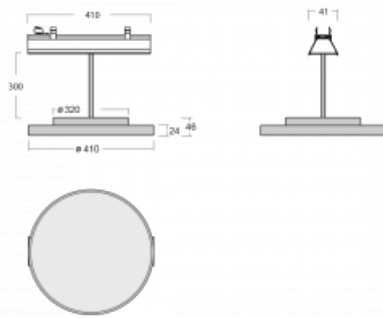

Svítidlo

Lina45-S

=145S-A40I-10GGD/840, B

EPD®

Představte si lineární svítidlo, které dokáže uspokojit všechny vaše potřeby: splní UGR, má vysokou účinnost a sestavíte si ho dle svých přání. A navíc skvěle vypadá.

Lina45-S nabízí varianty s opálem, mikroprismou i optickou mřížkou, proto bez problému splní jak UGR pod 19 při světelném toku 4300 lm. Je skvělým řešením pro prostory pro náročné vizuální úkoly, protože v některých variantách splňuje dokonce UGR pod 16. Dosahuje také skvělých hodnot účinnosti až 170 lm/W. Dále můžete modulární svítidlo doplnit o modul s rektorem Vali55, kruhovým svítidlem Rundo nebo 2 - 3 reflektory CUBE. Nepřímou složku svícení zabezpečí modul čirého plexi nebo do šířky svítící difusor (batwing distribution), který vytvoří rovnoměrnější osvětlení stropu. Jistě vítanou vlastností je také možnost závěsu ve spoji profilů, které jsou zároveň vybaveny krytkami pro zabránění, byť jen minimálního průsvitu. Jednotlivé segmenty spojíte snadno pomocí konektorů a zapojíte do 230 V.

Typ vyzařování	Přímé
Tvar svítidla	Kruhové
Barva svítidla	Černá
Materiál	Hliník
Životnost	L80/B20 50 000 hodin
Záruka	5 let
Popis svítidla	Svítidlo
Rozměry	561 mm × 47 mm × 69 mm
Světelný zdroj	LED MODUL
Druh optiky	Mikroprisma
Světelný tok*	2570 lm
Teplota chromatičnosti	4000 K studená bílá
Měrný výkon	141 lm/W
MacAdam zdroje	3
Index podání barev	80
UGR max. X=4H Y=8H, ρ=70,50,20	21
Příkon svítidla*	18.2 W
Zapojení svítidla	DALI
Elektrické napětí	220-240V
Frekvence	50/60Hz

  IP 20

*±10 %

Technický výkres

Ke stažení[Montážní návod](#)[Fotografie](#)

Příslušenství

00-00355, K
 Kabel 5x0,75 2000mm

00-00356, K
 kabel 5x0,75 4000mm

00-00357, K
 kabel 5x0,75 6000mm