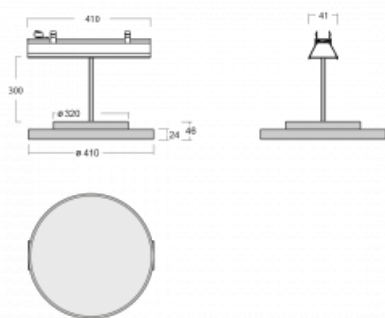

Svítidlo

Lina45-S

=145S-A40I-10GEE/840, S

EPD®

Představte si lineární svítidlo, které dokáže uspokojit všechny vaše potřeby: splní UGR, má vysokou účinnost a sestavíte si ho dle svých přání. A navíc skvěle vypadá.

Lina45-S nabízí varianty s opálem, mikropřismou i optickou mřížkou, proto bez problému splní jak UGR pod 19 při světelném toku 4300 lm. Je skvělým řešením pro prostory pro náročné vizuální úkoly, protože v některých variantách splňuje dokonce UGR pod 16. Dosahuje také skvělých hodnot účinnosti až 170 lm/W. Dále můžete modulární svítidlo doplnit o modul s reлектorem Vali55, kruhovým svítidlem Rundo nebo 2 - 3 reflektory CUBE. Nepřímou složku svícení zabezpečí modul čirého plexi nebo do šířky svítící difusor (batwing distribution), který vytvoří rovnoměrnější osvětlení stropu. Jistě vítanou vlastností je také možnost závěsu ve spoji profilů, které jsou zároveň vybaveny krytkami pro zabránění, byť jen minimálního průsvitu. Jednotlivé segmenty spojíte snadno pomocí konektorů a zapojíte do 230 V.

Typ vyzařování	Přímé
Tvar svítidla	Kruhové
Barva svítidla	Stříbrná
Materiál	Hliník
Životnost	L80/B20 50 000 hodin
Záruka	5 let
Popis svítidla	Svítidlo
Rozměry	561 mm × 47 mm × 69 mm
Světelný zdroj	LED MODUL
Druh optiky	Mikropřisma
Světelný tok*	1460 lm
Teplota chromatičnosti	4000 K studená bílá
Měrný výkon	139 lm/W
MacAdam zdroje	3
Index podání barev	80
UGR max. X=4H Y=8H, ρ=70,50,20	18.9
Příkon svítidla*	10.5 W
Zapojení svítidla	ON/OFF
Elektrické napětí	220-240V
Frekvence	50/60Hz

 **CE IP 20**

*±10 %

Technický výkres

Ke stažení[Montážní návod](#)[Fotografie](#)

Příslušenství

00-00355, K
Kabel 5x0,75 2000mm

00-00356, K
kabel 5x0,75 4000mm

00-00357, K
kabel 5x0,75 6000mm