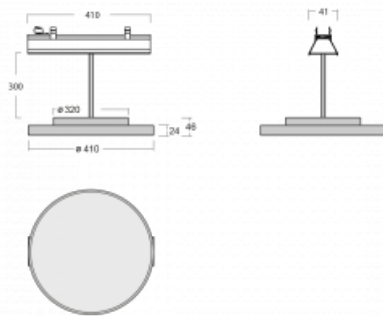

Svítidlo

Lina45-S

=145S-A40I-10GEE/830, W

EPD®

Představte si lineární svítidlo, které dokáže uspokojit všechny vaše potřeby: splní UGR, má vysokou účinnost a sestavíte si ho dle svých přání. A navíc skvěle vypadá.

Lina45-S nabízí varianty s opálem, mikroprismou i optickou mřížkou, proto bez problému splní jak UGR pod 19 při světelném toku 4300 lm. Je skvělým řešením pro prostory pro náročné vizuální úkoly, protože v některých variantách splňuje dokonce UGR pod 16. Dosahuje také skvělých hodnot účinnosti až 170 lm/W. Dále můžete modulární svítidlo doplnit o modul s rektorem Vali55, kruhovým svítidlem Rundo nebo 2 - 3 reflektory CUBE. Nepřímou složku svícení zabezpečí modul čirého plexi nebo do šířky svítící difusor (batwing distribution), který vytvoří rovnoměrnější osvětlení stropu. Jistě vítanou vlastností je také možnost závěsu ve spoji profilů, které jsou zároveň vybaveny krytkami pro zabránění, byť jen minimálního průsvitu. Jednotlivé segmenty spojíte snadno pomocí konektorů a zapojíte do 230 V.

Typ vyzařování	Přímé
Tvar svítidla	Kruhové
Barva svítidla	Bílá
Materiál	Hliník
Životnost	L80/B20 50 000 hodin
Záruka	5 let
Popis svítidla	Svítidlo
Rozměry	561 mm × 47 mm × 69 mm
Světelný zdroj	LED MODUL
Druh optiky	Mikroprisma
Světelný tok*	1460 lm
Teplota chromatičnosti	3000 K teplá bílá
Měrný výkon	146 lm/W
MacAdam zdroje	3
Index podání barev	80
UGR max. X=4H Y=8H, ρ=70,50,20	18.9
Příkon svítidla*	10 W
Zapojení svítidla	ON/OFF
Elektrické napětí	220-240V
Frekvence	50/60Hz

 **CE IP 20**

*±10 %

Technický výkres

Ke stažení[Montážní návod](#)[Fotografie](#)

Příslušenství

00-00355, K
 Kabel 5x0,75 2000mm

00-00356, K
 kabel 5x0,75 4000mm

00-00357, K
 kabel 5x0,75 6000mm