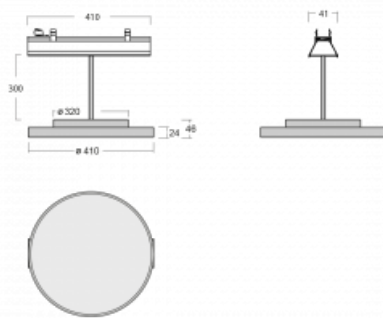

Svítidlo

Lina45-S

=145S-A40I-10GED/840, W

Představte si lineární svítidlo, které dokáže uspokojit všechny vaše potřeby: splní UGR, má vysokou účinnost a sestavíte si ho dle svých přání. A navíc skvěle vypadá.

Lina45-S nabízí varianty s opálem, mikroprismou i optickou mřížkou, proto bez problému splní jak UGR pod 19 při světelném toku 4300 lm. Je skvělým řešením pro prostory pro náročné vizuální úkoly, protože v některých variantách splňuje dokonce UGR pod 16. Dosahuje také skvělých hodnot účinnosti až 170 lm/W. Dále můžete modulární svítidlo doplnit o modul s reлектorem Vali55, kruhovým svítidlem Rundo nebo 2 - 3 reflektory CUBE. Nepřímou složku svícení zabezpečí modul čirého plexi nebo do šířky svítící difusor (batwing distribution), který vytvoří rovnoměrnější osvětlení stropu. Jistě vítanou vlastností je také možnost závěsu ve spoji profilů, které jsou zároveň vybaveny krytkami pro zabránění, byť jen minimálního průsvitu. Jednotlivé segmenty spojíte snadno pomocí konektorů a zapojíte do 230 V.

Typ vyzařování	Přímé
Tvar svítidla	Kruhové
Barva svítidla	Bílá
Materiál	Hliník
Životnost	L80/B20 50 000 hodin
Záruka	5 let
Popis svítidla	Svítidlo
Rozměry	561 mm × 47 mm × 69 mm
Světelný zdroj	LED MODUL
Druh optiky	Mikroprisma
Světelný tok*	1460 lm
Teplota chromatičnosti	4000 K studená bílá
Měrný výkon	139 lm/W
MacAdam zdroje	3
Index podání barev	80
UGR max. X=4H Y=8H, ρ=70,50,20	18.9
Příkon svítidla*	10.5 W
Zapojení svítidla	DALI
Elektrické napětí	220-240V
Frekvence	50/60Hz

 **CE IP 20**

*±10 %

Technický výkres

Ke stažení[Montážní návod](#)[Fotografie](#)

Příslušenství

00-00355, K
Kabel 5x0,75 2000mm

00-00356, K
kabel 5x0,75 4000mm

00-00357, K
kabel 5x0,75 6000mm