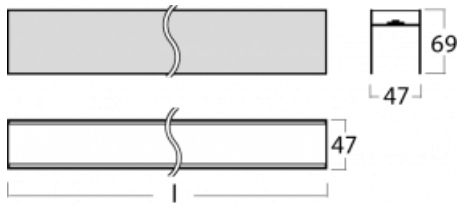

Technický výkres