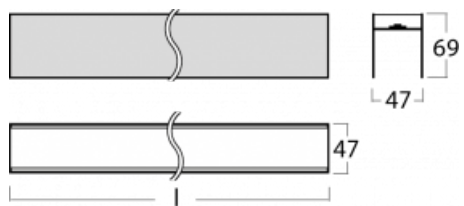

Technický výkres