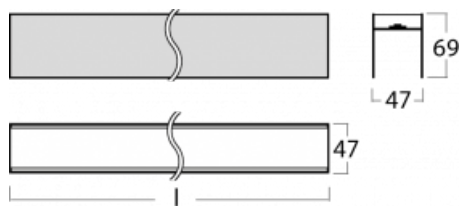

Technický výkres