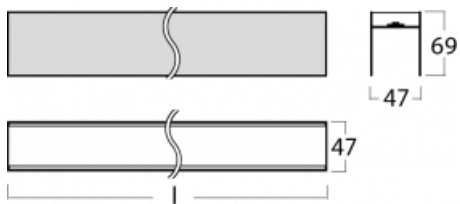

Technický výkres