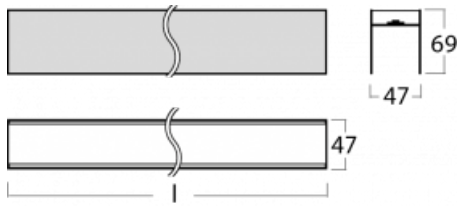

Technický výkres