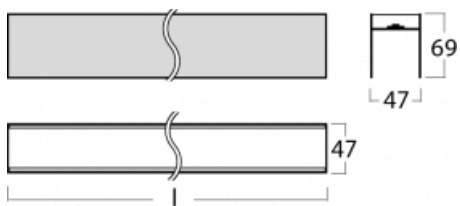

Technický výkres