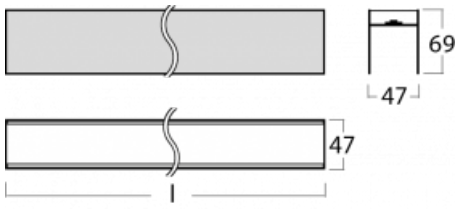

Svítidlo

Lina45-S

=145S-A02C-353HE/830

EPD®

Představte si lineární svítidlo, které dokáže uspokojit všechny vaše potřeby: splní UGR, má vysokou účinnost a sestavíte si ho dle svých přání. A navíc skvěle vypadá.

Lina45-S nabízí varianty s opálem, mikropřismou i optickou mřížkou, proto bez problému splní jak UGR pod 19 při světelném toku 4300 lm. Je skvělým řešením pro prostory pro náročné vizuální úkoly, protože v některých variantách splňuje dokonce UGR pod 16. Dosahuje také skvělých hodnot účinnosti až 170 lm/W. Dále můžete modulární svítidlo doplnit o modul s reaktorem Vali55, kruhovým svítidlem Rundo nebo 2 - 3 reflektory CUBE. Nepřímou složku svícení zabezpečí modul čirého plexi nebo do šířky svítící difusor (batwing distribution), který vytvoří rovnoměrnější osvětlení stropu. Jistě vítanou vlastností je také možnost závěsu ve spoji profilů, které jsou zároveň vybaveny krytkami pro zabránění, byť jen minimálního průsvitu. Jednotlivé segmenty spojíte snadno pomocí konektorů a zapojíte do 230 V.

⊕ CE IP 20

Technický výkres

Ke stažení[Montážní návod](#)[Fotografie](#)

Příslušenství

00-00350, K
Kabel 3x0,75 1000mm

00-00352, K
Kabel 3x0,75 2000mm

00-00354, K
Kabel 5x0,75 1000mm

00-00355, K
Kabel 5x0,75 2000mm