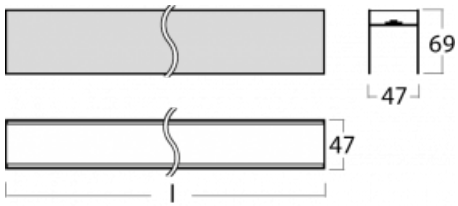

Svítidlo

Lina45-S

=145S-A02C-351GD/830

EPD®

Představte si lineární svítidlo, které dokáže uspokojit všechny vaše potřeby: splní UGR, má vysokou účinnost a sestavíte si ho dle svých přání. A navíc skvěle vypadá.

Lina45-S nabízí varianty s opálem, mikropřismou i optickou mřížkou, proto bez problému splní jak UGR pod 19 při světelném toku 4300 lm. Je skvělým řešením pro prostory pro náročné vizuální úkoly, protože v některých variantách splňuje dokonce UGR pod 16. Dosahuje také skvělých hodnot účinnosti až 170 lm/W. Dále můžete modulární svítidlo doplnit o modul s reaktorem Vali55, kruhovým svítidlem Rundo nebo 2 - 3 reflektory CUBE. Nepřímou složku svícení zabezpečí modul čirého plexi nebo do šířky svítící difusor (batwing distribution), který vytvoří rovnoměrnější osvětlení stropu. Jistě vítanou vlastností je také možnost závěsu ve spoji profilů, které jsou zároveň vybaveny krytkami pro zabránění, byť jen minimálního průsvitu. Jednotlivé segmenty spojíte snadno pomocí konektorů a zapojíte do 230 V.

  IP 20

Technický výkres

Ke stažení[Montážní návod](#)[Fotografie](#)

Příslušenství

00-00354, K
Kabel 5x0,75 1000mm

00-00355, K
Kabel 5x0,75 2000mm

00-00356, K
kabel 5x0,75 4000mm

00-00357, K
kabel 5x0,75 6000mm