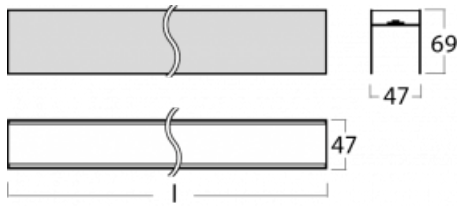

Svítidlo

Lina45-S

=145S-A02C-302GD/840

EPD®

Představte si lineární svítidlo, které dokáže uspokojit všechny vaše potřeby: splní UGR, má vysokou účinnost a sestavíte si ho dle svých přání. A navíc skvěle vypadá.

Lina45-S nabízí varianty s opálem, mikropřismou i optickou mřížkou, proto bez problému splní jak UGR pod 19 při světelném toku 4300 lm. Je skvělým řešením pro prostory pro náročné vizuální úkoly, protože v některých variantách splňuje dokonce UGR pod 16. Dosahuje také skvělých hodnot účinnosti až 170 lm/W. Dále můžete modulární svítidlo doplnit o modul s reлектorem Vali55, kruhovým svítidlem Rundo nebo 2 - 3 reflektory CUBE. Nepřímou složku svícení zabezpečí modul čirého plexi nebo do šířky svítící difusor (batwing distribution), který vytvoří rovnoměrnější osvětlení stropu. Jistě vítanou vlastností je také možnost závěsu ve spoji profilů, které jsou zároveň vybaveny krytkami pro zabránění, byť jen minimálního průsvitu. Jednotlivé segmenty spojíte snadno pomocí konektorů a zapojíte do 230 V.

IP 20

*±10 %

Technický výkres

Ke stažení[Montážní návod](#)[Fotografie](#)

Příslušenství

00-00354, K
 Kabel 5x0,75 1000mm

00-00355, K
 Kabel 5x0,75 2000mm

00-00356, K
 kabel 5x0,75 4000mm