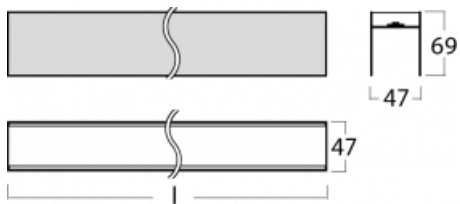

Svítidlo

Lina45-S

=145S-A02C-301ED/830

EPD®

Představte si lineární svítidlo, které dokáže uspokojit všechny vaše potřeby: splní UGR, má vysokou účinnost a sestavíte si ho dle svých přání. A navíc skvěle vypadá.

Lina45-S nabízí varianty s opálem, mikropřismou i optickou mřížkou, proto bez problému splní jak UGR pod 19 při světelném toku 4300 lm. Je skvělým řešením pro prostory pro náročné vizuální úkoly, protože v některých variantách splňuje dokonce UGR pod 16. Dosahuje také skvělých hodnot účinnosti až 170 lm/W. Dále můžete modulární svítidlo doplnit o modul s reлектorem Vali55, kruhovým svítidlem Rundo nebo 2 - 3 reflektory CUBE. Nepřímou složku svícení zabezpečí modul čirého plexi nebo do šířky svítící difusor (batwing distribution), který vytvoří rovnoměrnější osvětlení stropu. Jistě vítanou vlastností je také možnost závěsu ve spoji profilů, které jsou zároveň vybaveny krytkami pro zabránění, byť jen minimálního průsvitu. Jednotlivé segmenty spojíte snadno pomocí konektorů a zapojíte do 230 V.

  IP 20

Technický výkres

Ke stažení[Montážní návod](#)[Fotografie](#)

Příslušenství

00-00354, K
 Kabel 5x0,75 1000mm

00-00355, K
 Kabel 5x0,75 2000mm

00-00356, K
 kabel 5x0,75 4000mm

00-00357, K
 kabel 5x0,75 6000mm