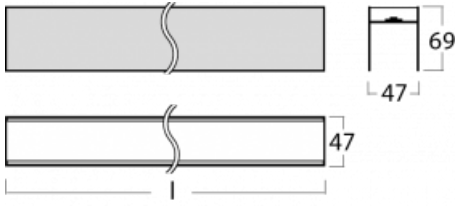

Technický výkres