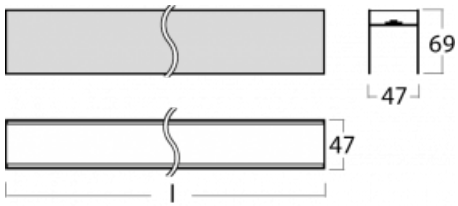

Technický výkres