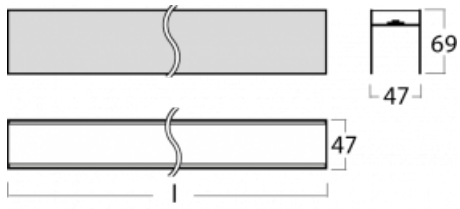

Technický výkres