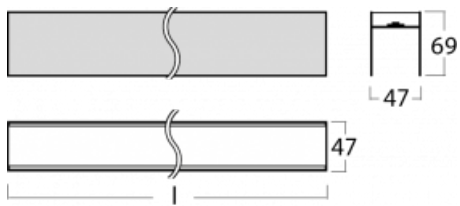

Technický výkres